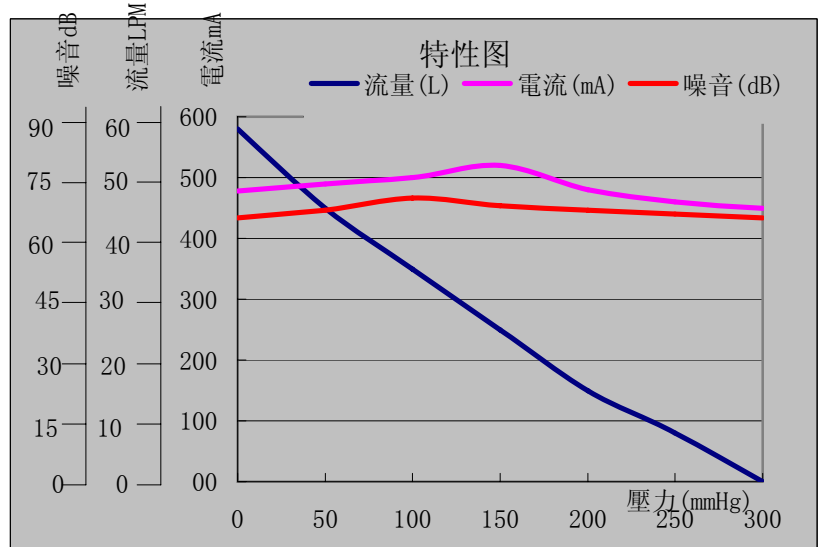

微型充气泵KPT64B-220A

產品照片 Photo:

特性曲綫圖 Characteristic Curve:

產品尺寸: Dimension

產品特性: Characteristic

- | | |
|----------------------------|-------------------------|
| 1. 定格電壓 Rated Voltage | AC 220V |
| 3. 定格電流 Rated Voltage | max 350mA (50Hz AC220V) |
| 5. 消費功率 Power Consumption | max 30W (50Hz) |
| 6. 使用流体 Fluid Applied | Air |
| 7. 氣嘴口徑 Outlet Port O.D. | 8mm |
| 8. 流量 Air Flow | >40LPM |
| 9. 最大真空度: Max. Vacuum | >310mmHg |
| 10. 最低使用電壓 Restart Voltage | 198V |
| 11. 絕緣等級 Insulation Grade | A |
| 12. 噪音 Noise | <60dB (30cm away) |
| 13. 壽命 Life | 1500Hr |