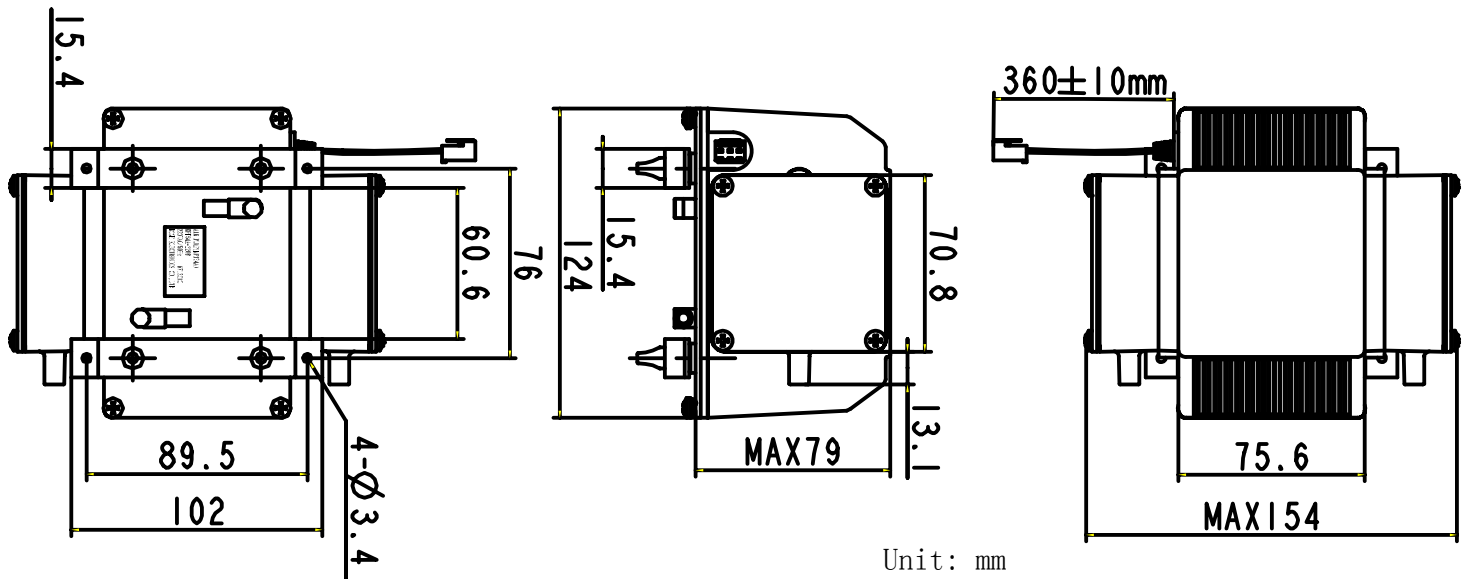

微型充气泵KPT64B-220A

產品照片 Photo:

特性曲綫圖 Characteristic Curve:

產品尺寸: Dimension

產品特性: Characteristic

- | | |
|----------------------------|-------------------------|
| 1. 定格電壓 Rated Voltage | AC 220V |
| 3. 定格電流 Rated Voltage | max 350mA (50Hz AC220V) |
| 5. 消費功率 Power Consumption | max 30W (50Hz) |
| 6. 使用流体 Fluid Applied | Air |
| 7. 氣嘴口徑 Outlet Port O.D. | 8mm |
| 8. 流量 Air Flow | >40LPM |
| 9. 最大真空度: Max. Vacuum | >310mmHg |
| 10. 最低使用電壓 Restart Voltage | 198V |
| 11. 絕緣等級 Insulation Grade | A |
| 12. 噪音 Noise | <60dB (30cm away) |
| 13. 壽命 Life | 1500Hr |